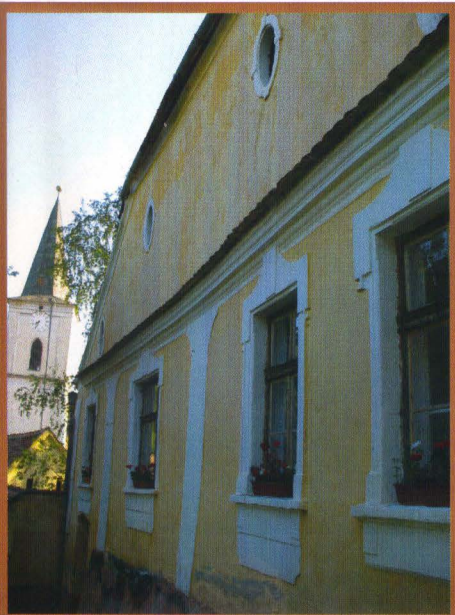

La Curtea Richvini

Gästehaus im Pfarrhaus

5 km von Biertan/Birthälm

Our parish house has been lovingly restored and is situated in a picturesque garden. It offers a special atmosphere in the rural areas.

**All the comfortable rooms have a view on this romantic setting.
Double room incl breakfast € 32**

Unser Pfarrhaus ist liebevoll restauriert und liegt an einem malerischen Garten. Es bietet eine besondere Atmosphäre im ländlichem Raum.